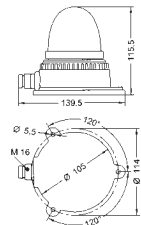

Kg. 0,15

OVOFMT12240DA1	30011	OVOFMT12240DA4	30014
OVOFMT12240DA2	30012	OVOFMT12240DA5	30015
OVOFMT12240DA3	30013	OVOFMT12240DA6	30016

**OVOLUX PG9 F MT**  
**OVOPG9FMT \***

13

M 16

	<b>V</b> $\overline{\sim}$	12 ÷ 24 ÷ 48 ÷ 110 ÷ 230 ÷ 240					
<b>BA 15d 5W</b>	<b>mA</b>	430	210	100	35	21	22
<b>LR BA 15d 5W</b>	<b>Cd (p)</b>	4	3	3	2,5	2,5	2,5
<b>BA 15d 10W</b>	<b>mA</b>	830	420	210	90	45	42
<b>LR BA 15d 10W</b>	<b>Cd (p)</b>	6,5	4,5	4,8	3,7	3,8	3,8