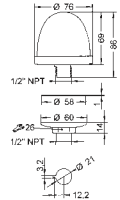

<b>V</b> 12 ÷ 240 $\overline{\sim}$ ( $\pm 10\%$ )	<b>Ba15d 5W-10W LD</b> $\frac{105}{115}$ $\frac{145}{F}$	<b>==</b>	<b>~</b> 50/60 Hz	<b>IP 65</b>
<b>°C</b> -30 +50	<b>On</b> $\infty$		<b>1 2 3 4 5 6</b>	<b>PC</b>

**OVOLUX F MT**  
**OVOFMT \***

13

	<b>V</b> $\overline{\sim}$	12 ÷ 24 ÷ 48 ÷ 110 ÷ 230 ÷ 240					
<b>BA 15d 5W</b>	<b>mA</b>	430	210	100	35	21	22
<b>LR BA 15d 5W</b>	<b>Cd (p)</b>	4	3	3	2,5	2,5	2,5
<b>BA 15d 10W</b>	<b>mA</b>	830	420	210	90	45	42
<b>LR BA 15d 10W</b>	<b>Cd (p)</b>	6,5	4,5	4,8	3,7	3,8	3,8